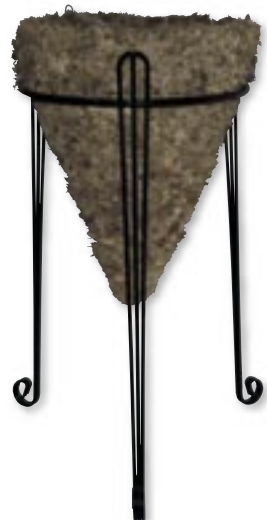

Sphagnum – Moos – Produkte

Sphagnum-Moos ist bekannt für seine hervorragenden Eigenschaften in Verbindung mit Pflanzen. Schon bei der Pflanzenzucht spart der Züchter mehr als 60 % Dünger ein. Ein natürliches Aussehen in Verbindung mit den gepflanzten Blumen rundet dieses naturbelassene Design ab. Weiterhin dient das Torfmoos als Feuchtigkeitsspeicher für die Pflanzen. Wir liefern Ihnen dieses Produkt in den unterschiedlichsten Formen.

Sphagnum – Moos

kg/VE	Preis/Stück
5	
1	
0,5	
0,35	

Sphagnum – Moos – Kugeln

An der Unterseite mit drei Drahtfüßen zum Aufstellen sowie einer Kette an der Oberseite zum Aufhängen der Mooskugeln.

Ø mm	Preis/Stück
400	
500	

NEU

Mooschale (ovale Form)

Maß mm	Stück/VE	Preis/Stück
440	30	

Standard Sphagnum – Moos – Hängekörbe

Ø mm	Stück/VE	Preis/Stück
250	32	
300	30	
350	24	
400	17	
450	12	

Flachboden Sphagnum – Moos – Hängekörbe

Ø mm	Stück/VE	Preis/Stück
250	32	
300	24	
350	20	
400	12	
450	11	

Konische Sphagnum – Moos – Hängekörbe

Ø mm	Stück/VE	Preis/Stück
300	15	
350	14	
400	9	
450	8	

Ständer für konische Sphagnum – Moos – Körbe